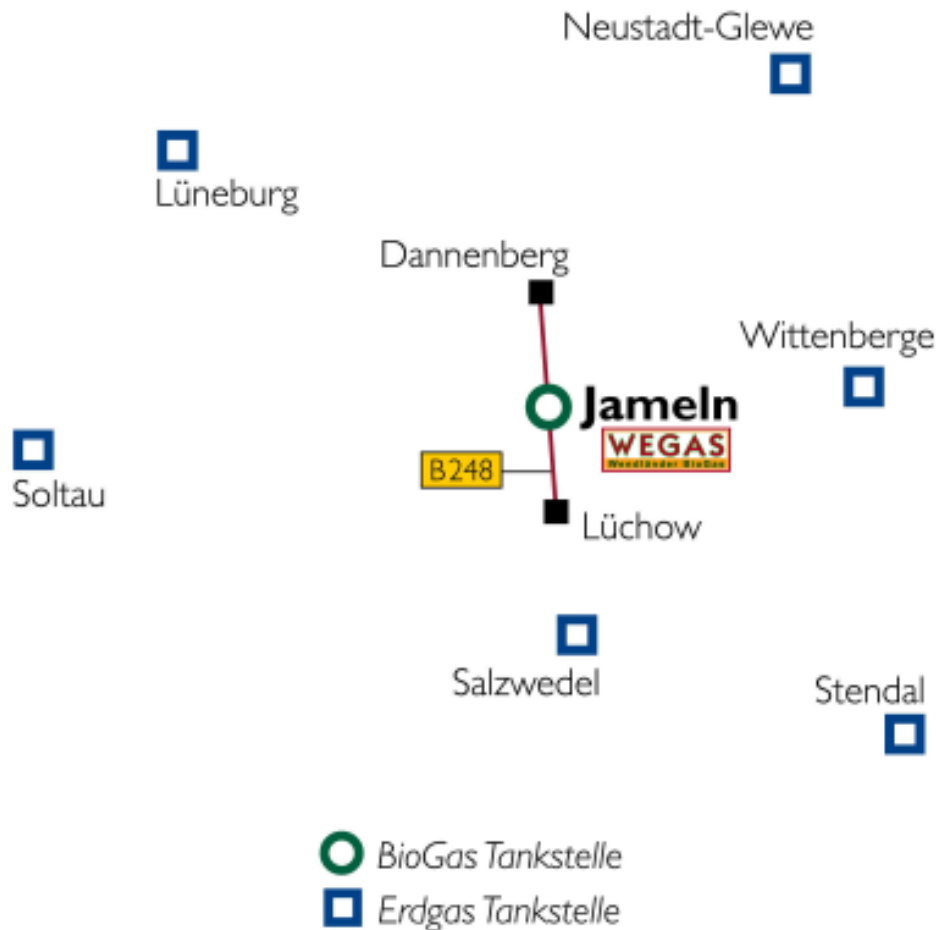

RWG Jameln

... der neue Kraftstoff vom Lande !

Tankstellen in der Region

Weitere Informationen

zu den über 680 Erdgastankstellen in Deutschland unter www.gibgas.de

zu WEGAS Wendländer Biogas unter www.biogastankstelle.de